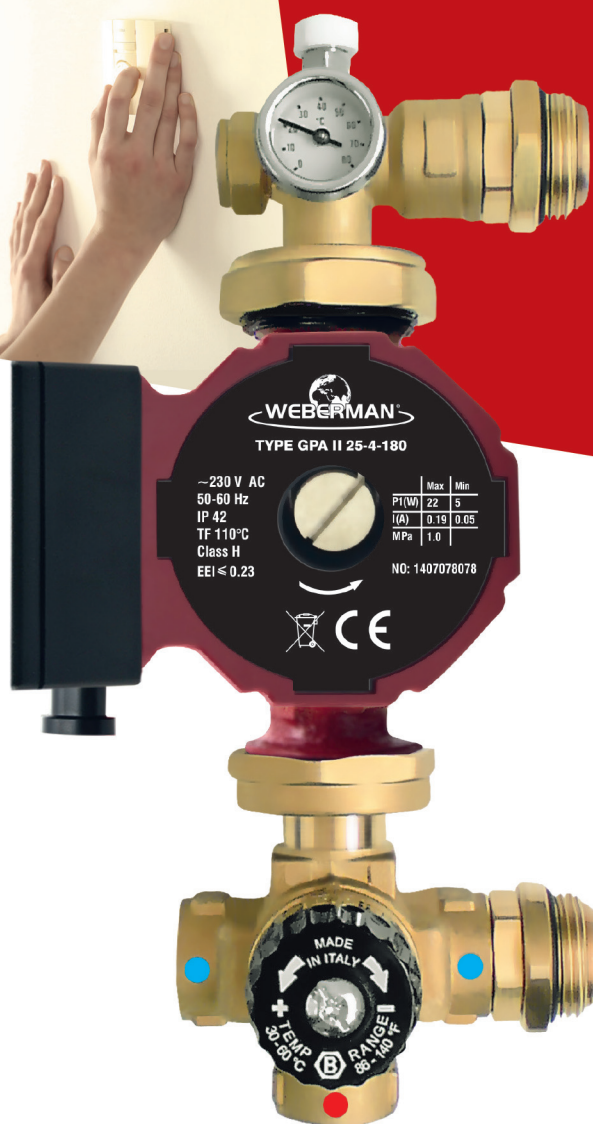

OSZCZĘDNOŚĆ NA WAGĘ ZŁOTA

ENERGOOSZCZĘDNA
GRUPA MIESZAJĄCA

FERRO®

NOWOŚĆ
PRODUKT
ENERGOOSZCZĘDNY

GRUPA MIESZAJĄCA DO OGRZEWANIA PODŁOGOWEGO 1"

GRUPA ZAWIERA:

- 4-drogowy zawór termostatyczny Rp3/4 o zakresie regulacji 25-50 °C
- pompę cyrkulacyjną elektroniczną
- termometr 0-80 °C
- odpowietrznik ręczny

ZALETY:

- uniwersalny do wszystkich typów rozdzielaczy z rozstawem belek 211 mm
- precyzyjny i łatwy w regulacji
- w komplecie z pompą
- szerokość samego zestawu po zamontowaniu to jedyne 120 mm

www.ferro.pl